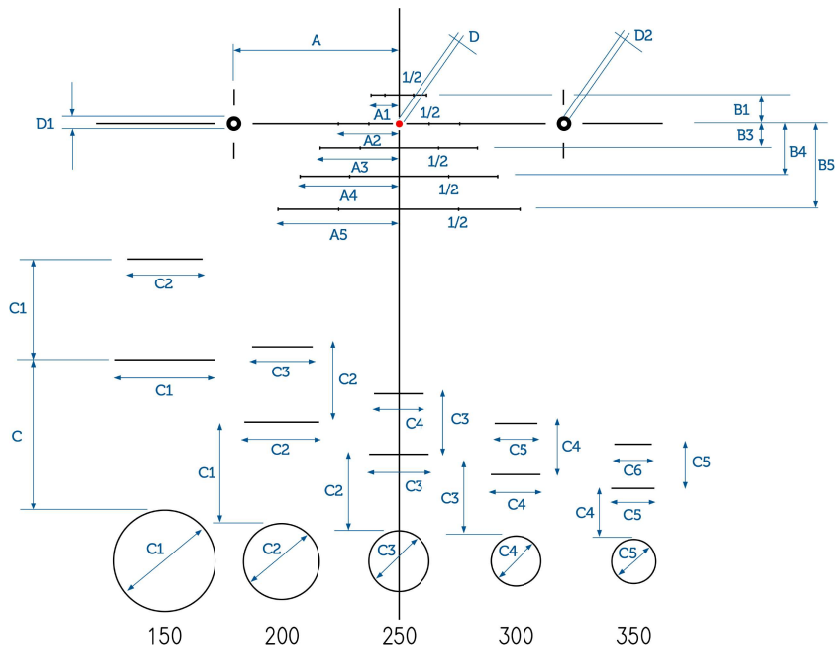

MT 223

The MT 223 reticle is designed for use with 52 gr. Sierra Matching bullets. Originally intended for use in moving-target matches in Europe, the circular marks at the bottom of the reticle can be used to estimate range on wild boar size targets at the marked distances. Windage corrections are also provided for 2.5 and 5.0 meter per second wind. Available in the ZD 6-24x56 SFP rifle scope.

ZD 6-24x56 RD

	Dimensions				
	cm/100m	in/100yd	MOA	mRad	Power
A	44,0	15,84	15,13	4,40	12x
A1	3,8	1,37	1,31	0,38	24x
A2	8,1	2,92	2,78	0,81	24x
A3	10,5	3,78	3,61	1,05	24x
A4	13,2	4,75	4,54	1,32	24x
A5	16,2	5,83	5,57	1,62	24x
B1	3,9	1,40	1,34	0,39	24x
B3	3,2	1,15	1,10	0,32	24x
B4	7,0	2,52	2,41	0,70	24x
B5	11,4	4,10	3,92	1,14	24x
C	20,0	7,20	6,88	2,00	24x
C1	13,3	4,79	4,57	1,33	24x
C2	10,0	3,60	3,44	1,00	24x
C3	8,0	2,88	2,75	0,80	24x
C4	6,7	2,41	2,30	0,67	24x
C5	5,7	2,05	1,96	0,57	24x
C6	2,2	0,79	0,76	0,22	24x
D	2,0	0,72	0,69	0,20	10x
D1	4,2	1,51	1,44	0,42	10x
D2	2,2	0,79	0,76	0,22	10x